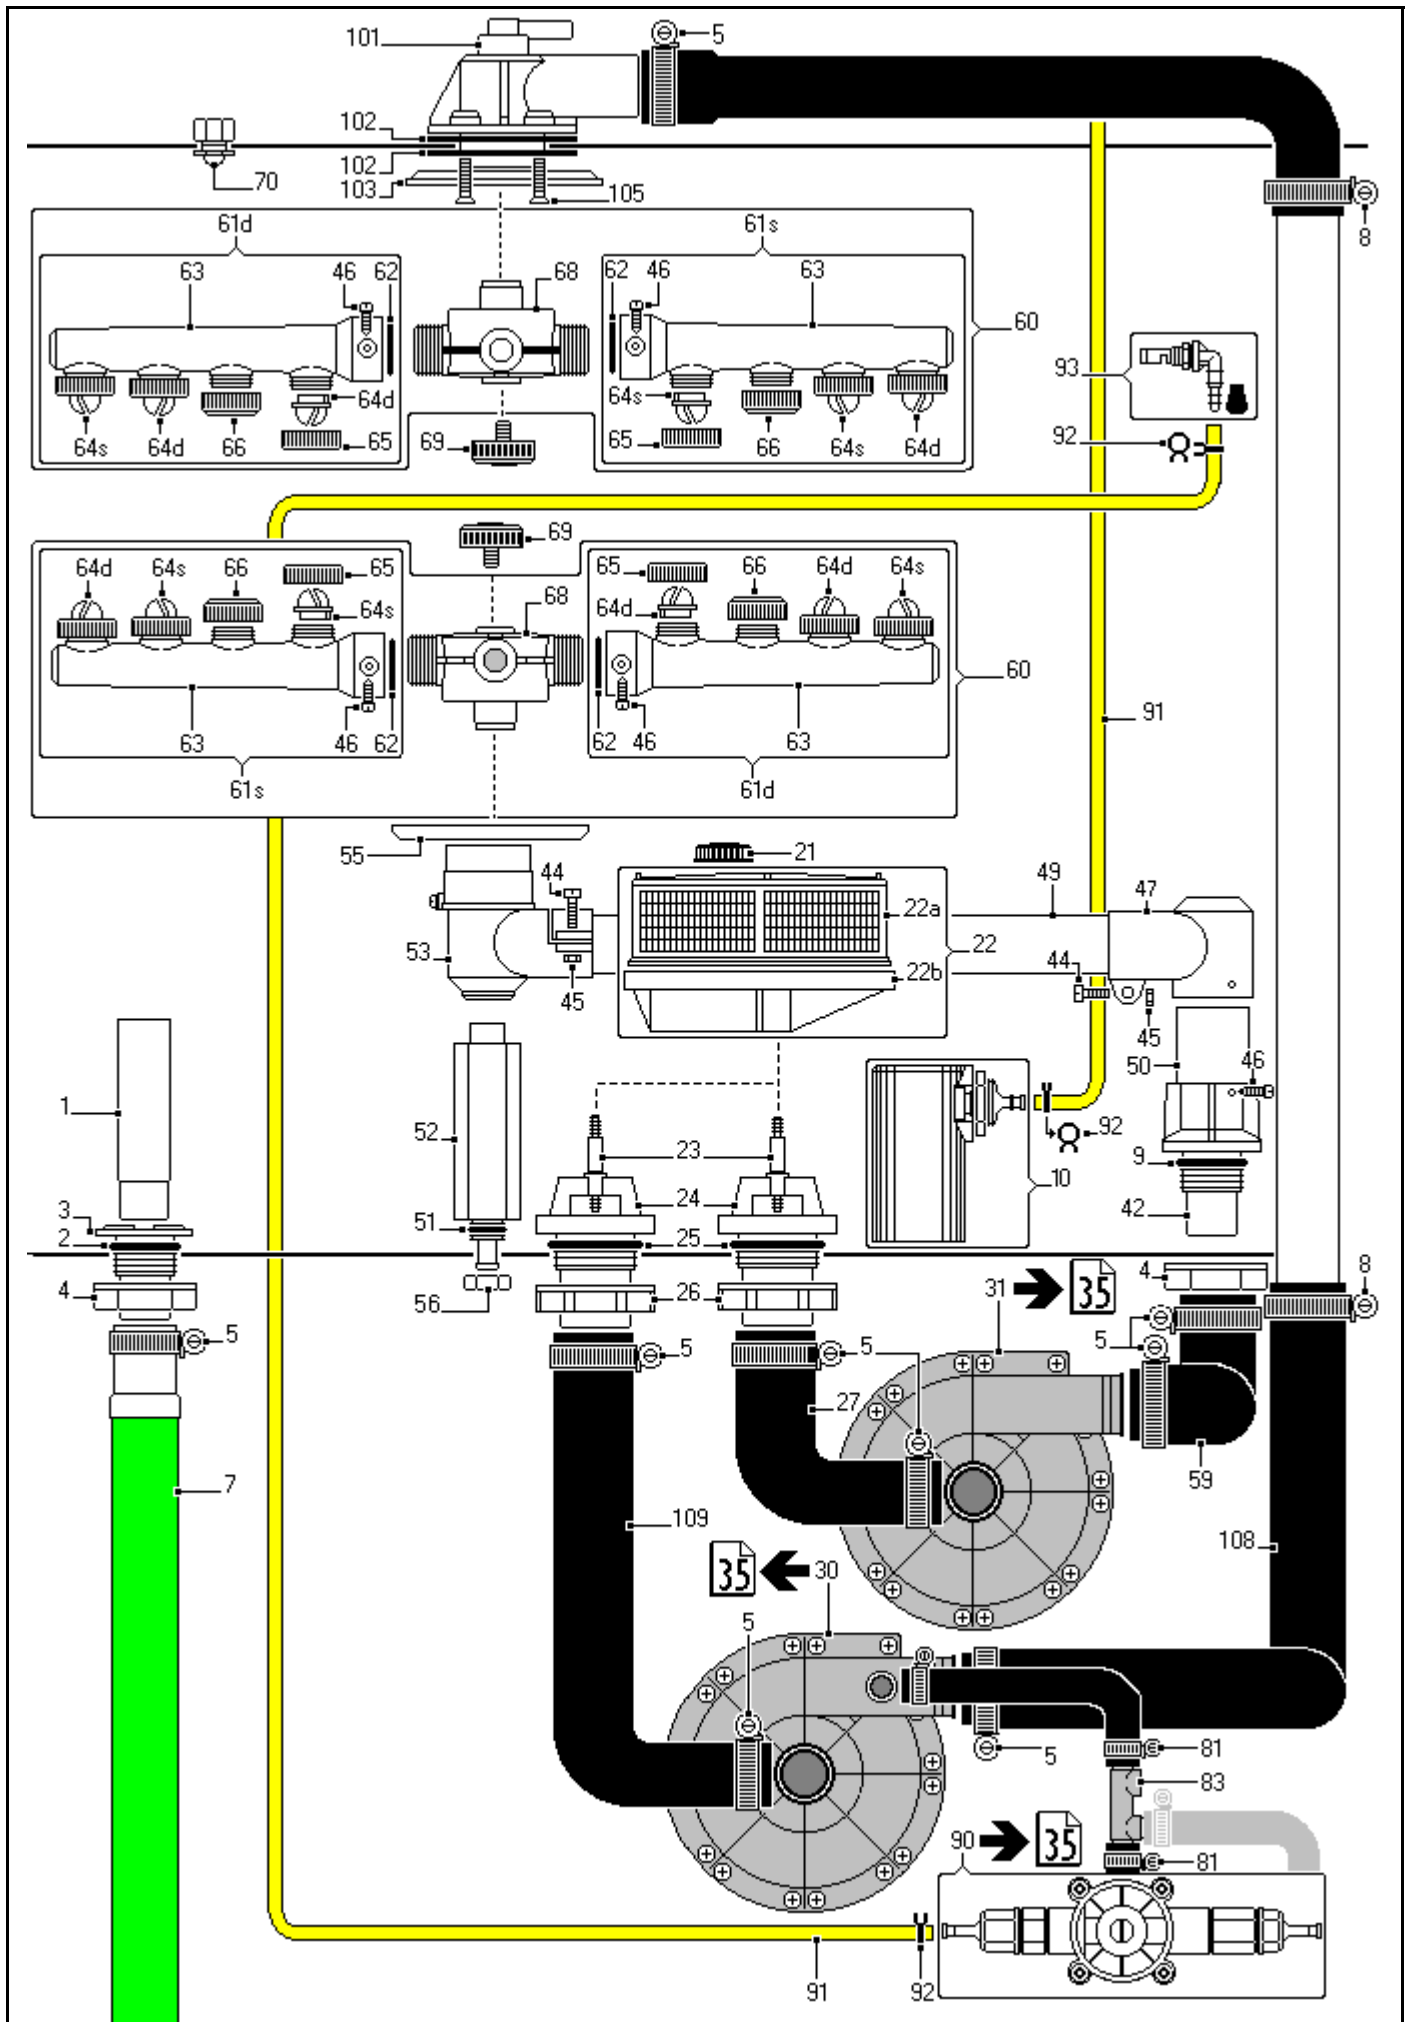

ref.	S/41			I	F	GB	
	09BOMO42			GR.BOILER MONOFASE	ENS.SURCHAUFF.MONO	RINSE TANK ASS.S/PHASE	
31	TAFOSA			TAPPO FORO SALE	BOUCHON TROU BAC A SEL	SALT BOTTLE HOLE BLANK	
32	OR6275			OR	JOINT OR	O RING	
33	GHCOSA			GHIERA CNTENITORE SALE	FIXATION BAC A SEL	SALT BOTTLE FIXING NUT	
51	DAOT038			DADO - 3/8"	ECROU	NUT	
52	PRPE30			PROLUNGA PERNO RISC.	EXTENSION ARBRE RINÇAGE	RINSE SHAFT EXTENSION	
53	PEIN30			PERNO INOX RISCIAQUO	ARBRE RINÇAGE	RINSE SHAFT	
60	09GILR40			GR.GIRANTE LAV/RISC.	ENS.BRAS LAV/RINÇAGE	WASH/RINSE ARM ASS.	
61d	09ARID40			GR.ASTA RISC.-DESTRO	ENS.BRAS RINÇ.-DROITE	RINSE ARM ASS.-RIGHT	
61s	09ARIS40			GR.ASTA RISC.-SINISTRO	ENS.BRAS RINÇ.-GAUCHE	RINSE ARM ASS.-LEFT	
62	OR118			OR	JOINT OR	O RING	
63	ASRI42			ASTA DI RISCIAQUO	BRAS DE RINÇAGE	RINSE ARM	
64	GERIFS			GETTO DI RISCIAQUO	JET DE RINÇAGE	RINSE JET	
65	GHERI			GHIERA GETTO RISC.	FIXATION JET RINÇAGE	RINSE JET FIXING RING	
66	TAGERI			TAPPO GETTO RISC.	BOUCHON JET RINÇAGE	RINSE JET STOPPER	
67	VIAF2916			VITE AUTOFILETTANTE	VIS	SCREW	
68	MOGIFS			MOZZO GIRANTE	CENTRE LAVAGE/RINÇAGE	WASH/RINSE CENTER	
69	NOFIMO			NOTTOLINO DI FISSAGGIO	ECROU DE FIXATION	FIXING NUT	
70	TUCAVA			TUBO CARICO VASCA	TUYAU DE REMPLISSAGE	FILLING HOSE	
71	ELVA1V			ELETTRIVALVOLA 1 VIA	ELECTROVANNE SIMPLE	1 WAY SOLENOID VALVE	
81	FATU12			FASCETTA 12/20	COLLIER	JUBILEE CLIP	
82	TG1117			TUBO GOMMA (x 1 cm.)	DURITE RINÇAGE (x 1 cm.)	RINSE HOSE (x 1 cm.)	
83	RAPL2T41			RACCORDO A 2 T	RACCORD 2T	DOUBLE T CONNECTION	
84	TGDB30			TUBO DOSATORE	DURITE DOSEUR	RUBBER HOSE	
90	DOBRDE			DOSATORE BRILLANTE	DOSEUR BRILLANT	RINSE AID DISPENSER	
91	TUSI48			TUBO SILICONE (x 1 cm.)	TUBE SILICONE (x 1 cm.)	SILICON HOSE (x 1 cm.)	
92	FAMO46			FASCETTA A MOLLA	COLLIER RESSORT	SPRING CLIP	
95	TG0510DS			TUBO GOMMA (x 1 cm.)	DURITE RINÇAGE (x 1 cm.)	RINSE HOSE (x 1 cm.)