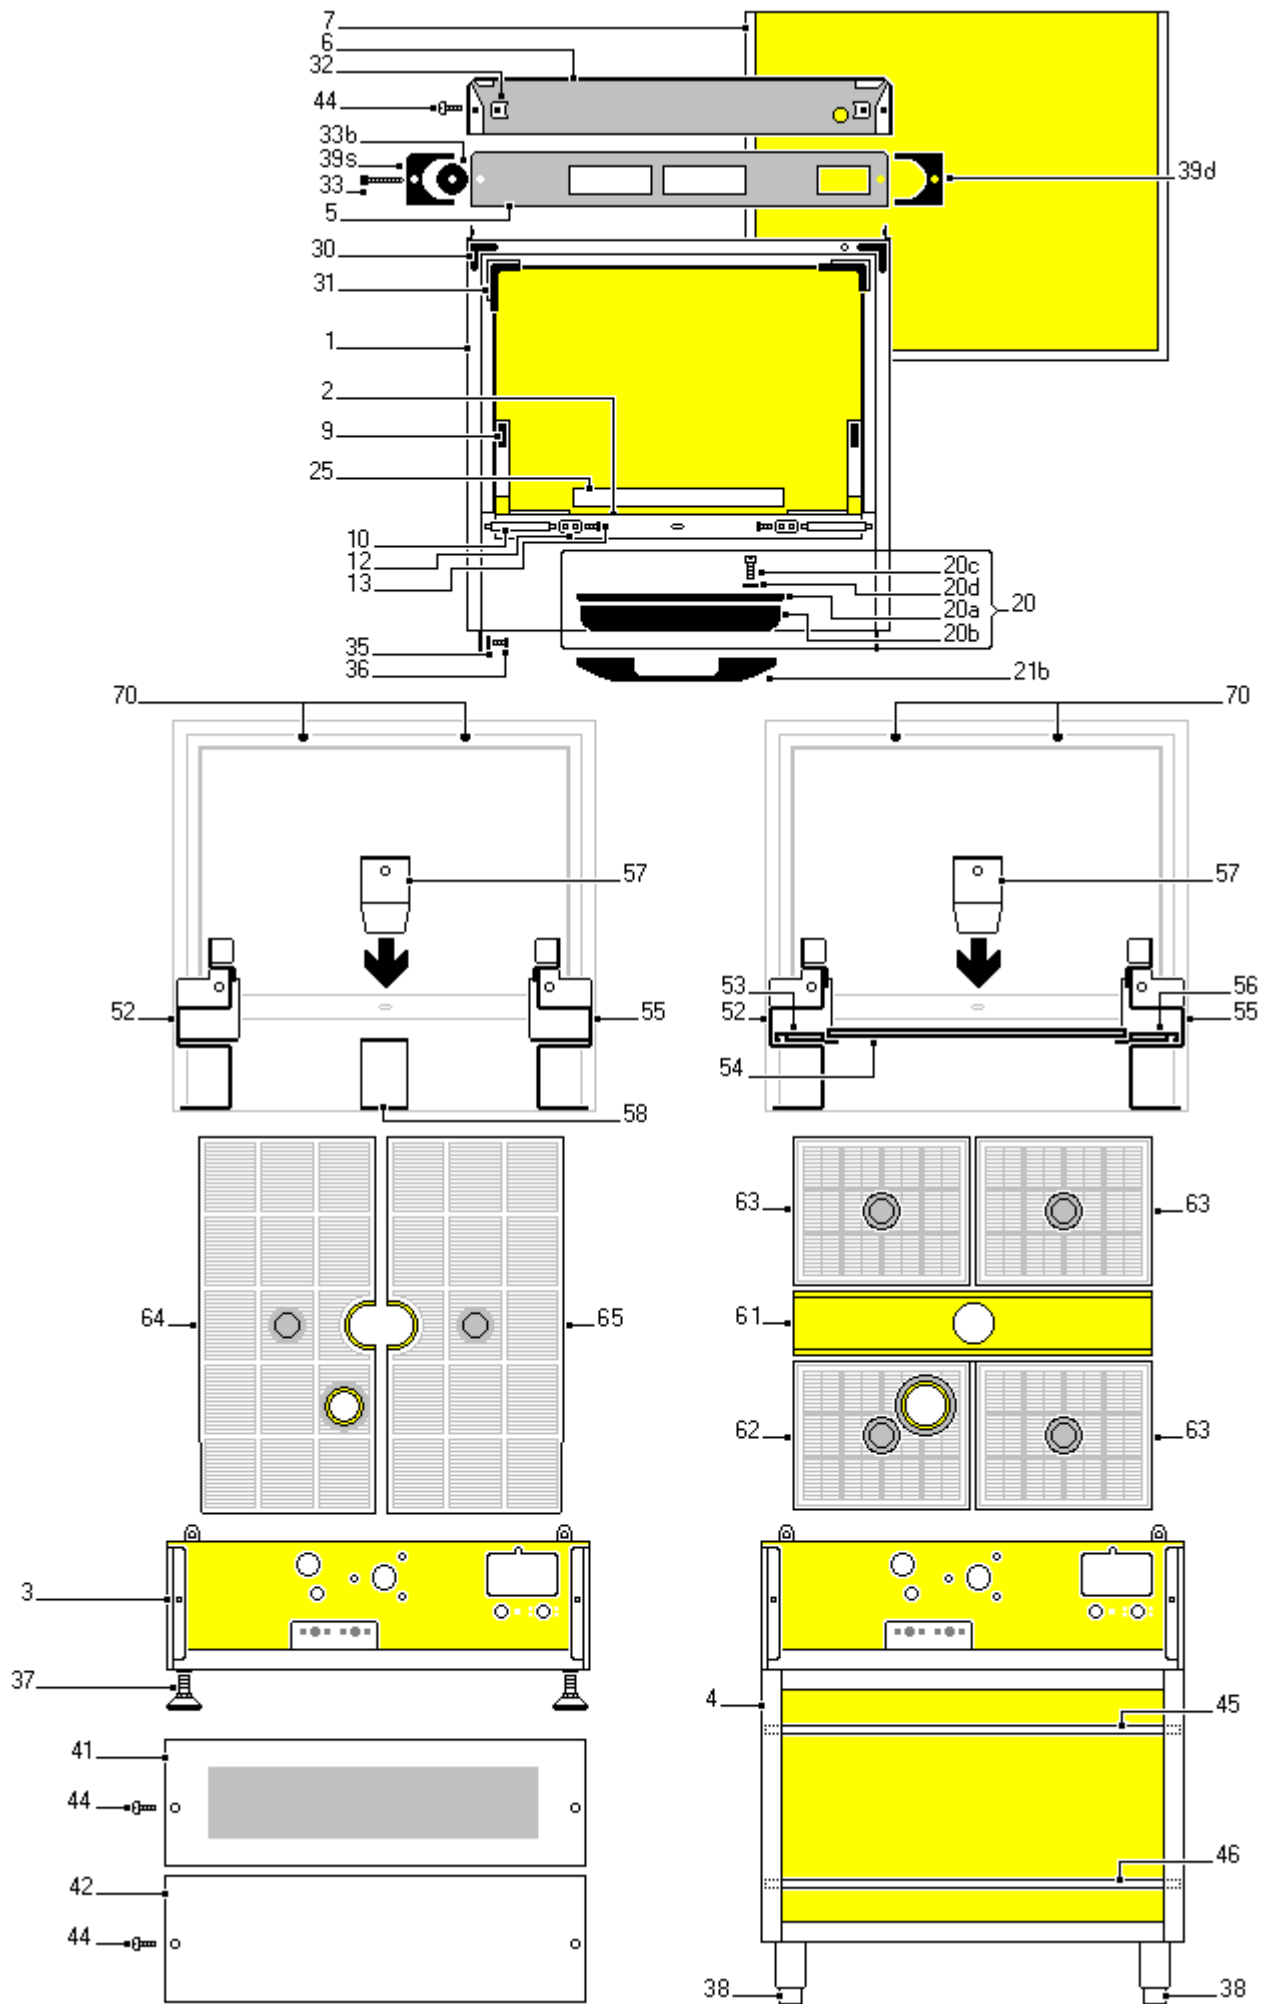

## fast

**fast S/41**

**fast S/42**

**fast S/49**

**fast S/55**

**fast S/60**

ref.	S/41	S/42	S/49	S/55	I	F	GB
1	VASC42	VASC42	VASC42		VASCA DI LAVAGGIO	CUVE DE LAVAGE	WASH TANK
				VASC55	VASCA DI LAVAGGIO	CUVE DE LAVAGE	WASH TANK
2	PORT42	PORT42	PORT42		PORTA	PORTE	DOOR
				PORT60	PORTA	PORTE	DOOR
3	BASA42	BASA42	BASA42		BASAMENTO	SOCLE	BASE
4				BASA55	BASAMENTO	SOCLE	BASE
5	PACO42	PACO42	PACO42	PACO42	PANNELLO COMANDI	SUPPORT COMMANDES	CONTROL PANEL SUPPORT
6	PASU42	PASU42	PASU42		PANNELLO SUPERIORE	COUVERCLE	TOP COVER
				PASU55	PANNELLO SUPERIORE	COUVERCLE	TOP COVER
7	PAPO42	PAPO42	PAPO42		PANNELLO POSTERIORE	PANNEAU POSTERIEUR	REAR COVER
				PAPO55	PANNELLO POSTERIORE	PANNEAU POSTERIEUR	REAR COVER
9	PACOPO	PACOPO	PACOPO	PACOPO	PARACOLPI	INSERT CAOUTCHOUC	RUBBER BLOCK
10	PEPO40	PEPO40	PEPO40	PEPO40	PERNO PORTA	AXE CHARNIERE	DOOR HINGE
12	PIPEMO	PIPEMO	PIPEMO	PIPEMO	PIASTRINA PERNO PORTA	PLAQUETTE	PLATE
13	VIEI410	VIEI410	VIEI410	VIEI410	VITE PERNO PORTA	VIS	SCREW
20	09MANECH	09MANECH	09MANECH	09MANECH	GRUPPO MANIGLIA	ENSEMBLE POIGNEE	HANDLE ASSEMBLY
20a	COSOMA	COSOMA	COSOMA	COSOMA	CORNICE SOTTO MANIGLIA	SOCLE POIGNEE NOIRE	HANDLE BASE - BLACK
20b	MANECH	MANECH	MANECH	MANECH	MANIGLIA NERA CHIUSA	POIGNEE NOIRE	HANDLE - BLACK
20c	VIMAPL	VIMAPL	VIMAPL	VIMAPL	VITE	VIS	SCREW
20d	OR106	OR106	OR106	OR106	OR	JOINT OR	O RING
21b	MAPLNE	MAPLNE	MAPLNE	MAPLNE	MANIGLIA NERA APERTA	POIGNEE NOIRE OUIVERTE	BLACK HANDLE . OPEN
25	DEPO20	DEPO20	DEPO20	DEPO20	DEFLETTORE PORTA	DEFLECTEUR PORTE	DOOR WATER DEFLECTOR
30	ANGOMO	ANGOMO	ANGOMO	ANGOMO	ANGOLARE IN GOMMA	COIN CAOUTCHOUC	RUBBER CORNER
31	ANPLMO	ANPLMO	ANPLMO	ANPLMO	ANGOLARE IN PLASTICA	COIN PLASTIQUE	PLASTIC CORNER
32	MOFIMO	MOFIMO	MOFIMO	MOFIMO	MOLLETTA DI FISSAGGIO	RESSORT DE FIXATION	FIXING SPRING
33	VIBR435	VIBR435	VIBR435	VIBR435	VITE NERA	VIS NOIR	BLACK SCREW
33b	DIPACO	DIPACO		DIPACO	DISTANZIALE	EPAISSEUR	INSERT
			DIPACODP		DISTANZIALE	EPAISSEUR	INSERT
37	PIRE42	PIRE42	PIRE42		PIEDINO REGOLABILE	PIED REGLABLE	ADJUSTABLE FOOT
38				PIRE60	PIEDINO REGOLABILE	PIED REGLABLE	ADJUSTABLE FOOT
39-d	MOLANEDX	MOLANEDX	MOLANEDX	MOLANEDX	MOSTRINA LATERALE DESTRA	INSERT LATERAL DROITE	BLACK SIDE INSERT - RIGHT
39-s	MOLANESX	MOLANESX	MOLANESX	MOLANESX	MOSTRINA LATERALE SINISTRA	INSERT LATERAL GAUCHE	BLACK SIDE INSERT - LEFT
41	CRHI42	CRHI42	CRHI42	CRHI42	CRUSCOTTO INFERIORE	PANNEAU INFERIEUR	LOWER FRONT PANEL
42	CRSC42	CRSC42	CRSC42	CRSC42	CRUSCOTTO INFERIORE	PANNEAU INFERIEUR	LOWER FRONT PANEL
44	VITT515	VITT515	VITT515	VITT516	VITE	VIS	SCREW
45				FOBA55	FONDO BASAMENTO	FOND SOCLE	LOWER COVER-BASE
46				FOVA55	FONDO VANO CESTELLI	FOND PORTE PANIERS	LOWER COVER-BASKET HOLDER
52	GUSI4203	GUSI4203	GUSI4203		GUIDA SINISTRA	GLISSIERE GAUCHE	LEFTHAND GLIDER
				GUSI55	GUIDA SINISTRA	GLISSIERE GAUCHE	LEFTHAND GLIDER
53				SULS60	SUPPORTO SINISTRO FILTRO	SUPPORT GAUCHE FILTRE	LEFTHAND FILTER SUPPORT
54				SUAN60	SUPPORTO ANTERIORE FILTRO	SUPPORT FRONTAL FILTRE	FRONT FILTER SUPPORT
55	GUDE4203	GUDE4203	GUDE4203		GUIDA DESTRA	GLISSIERE DROITE	RIGHAND GLIDER
				GUDE55	GUIDA DESTRA	GLISSIERE DROITE	RIGHAND GLIDER
56				SULD60	SUPPORTO DESTRO FILTRO	SUPPORT DROITE FILTRE	RIGHAND FILTER SUPPORT
57		SUPO4203	SUPO4203	SUPO4203	SUPPORTO POST.CENTRALE FILTRI	SUPPORT POST.CENTRAL FILTRES	BACK WALL FILTER SUPPORT
58		SUAN4204	SUAN4204		SUPPORTO ANT.CENTRALE FILTRI	SUPPORT ANT.CENTRAL FILTRES	FRONT WALL FILTER SUPPORT
61				SUCE40	SUPPORTO CENTRALE INOX	SUPPORT CENTRAL INOX	CENTRAL SUPPORT-ST.STEEL
62				REFO40	FILTRO CON FORO T/PIENO	FILTRE x TROP-PLEIN	FILTER FOR OVERFLOW PIPE
63				REFI40	FILTRO A CASSETTO	FILTRE TIROIR	WASH TANK FILTER
64		REFO4204	REFO4204		FILTRO CON FORO T/PIENO	FILTRE POUR TROP-PLEIN	FILTER FOR OVERFLOW PIPE
65		REFI4204	REFI4204		FILTRO A CASSETTO	FILTRE TIROIR	WASH TANK FILTER
70	09SCPOCO	09SCPOCO	09SCPOCO	09SCPOCO	GRUPPO SCROCCHETTO	ENS.LOQUET PORTE	DOOR CATCHER ASS.