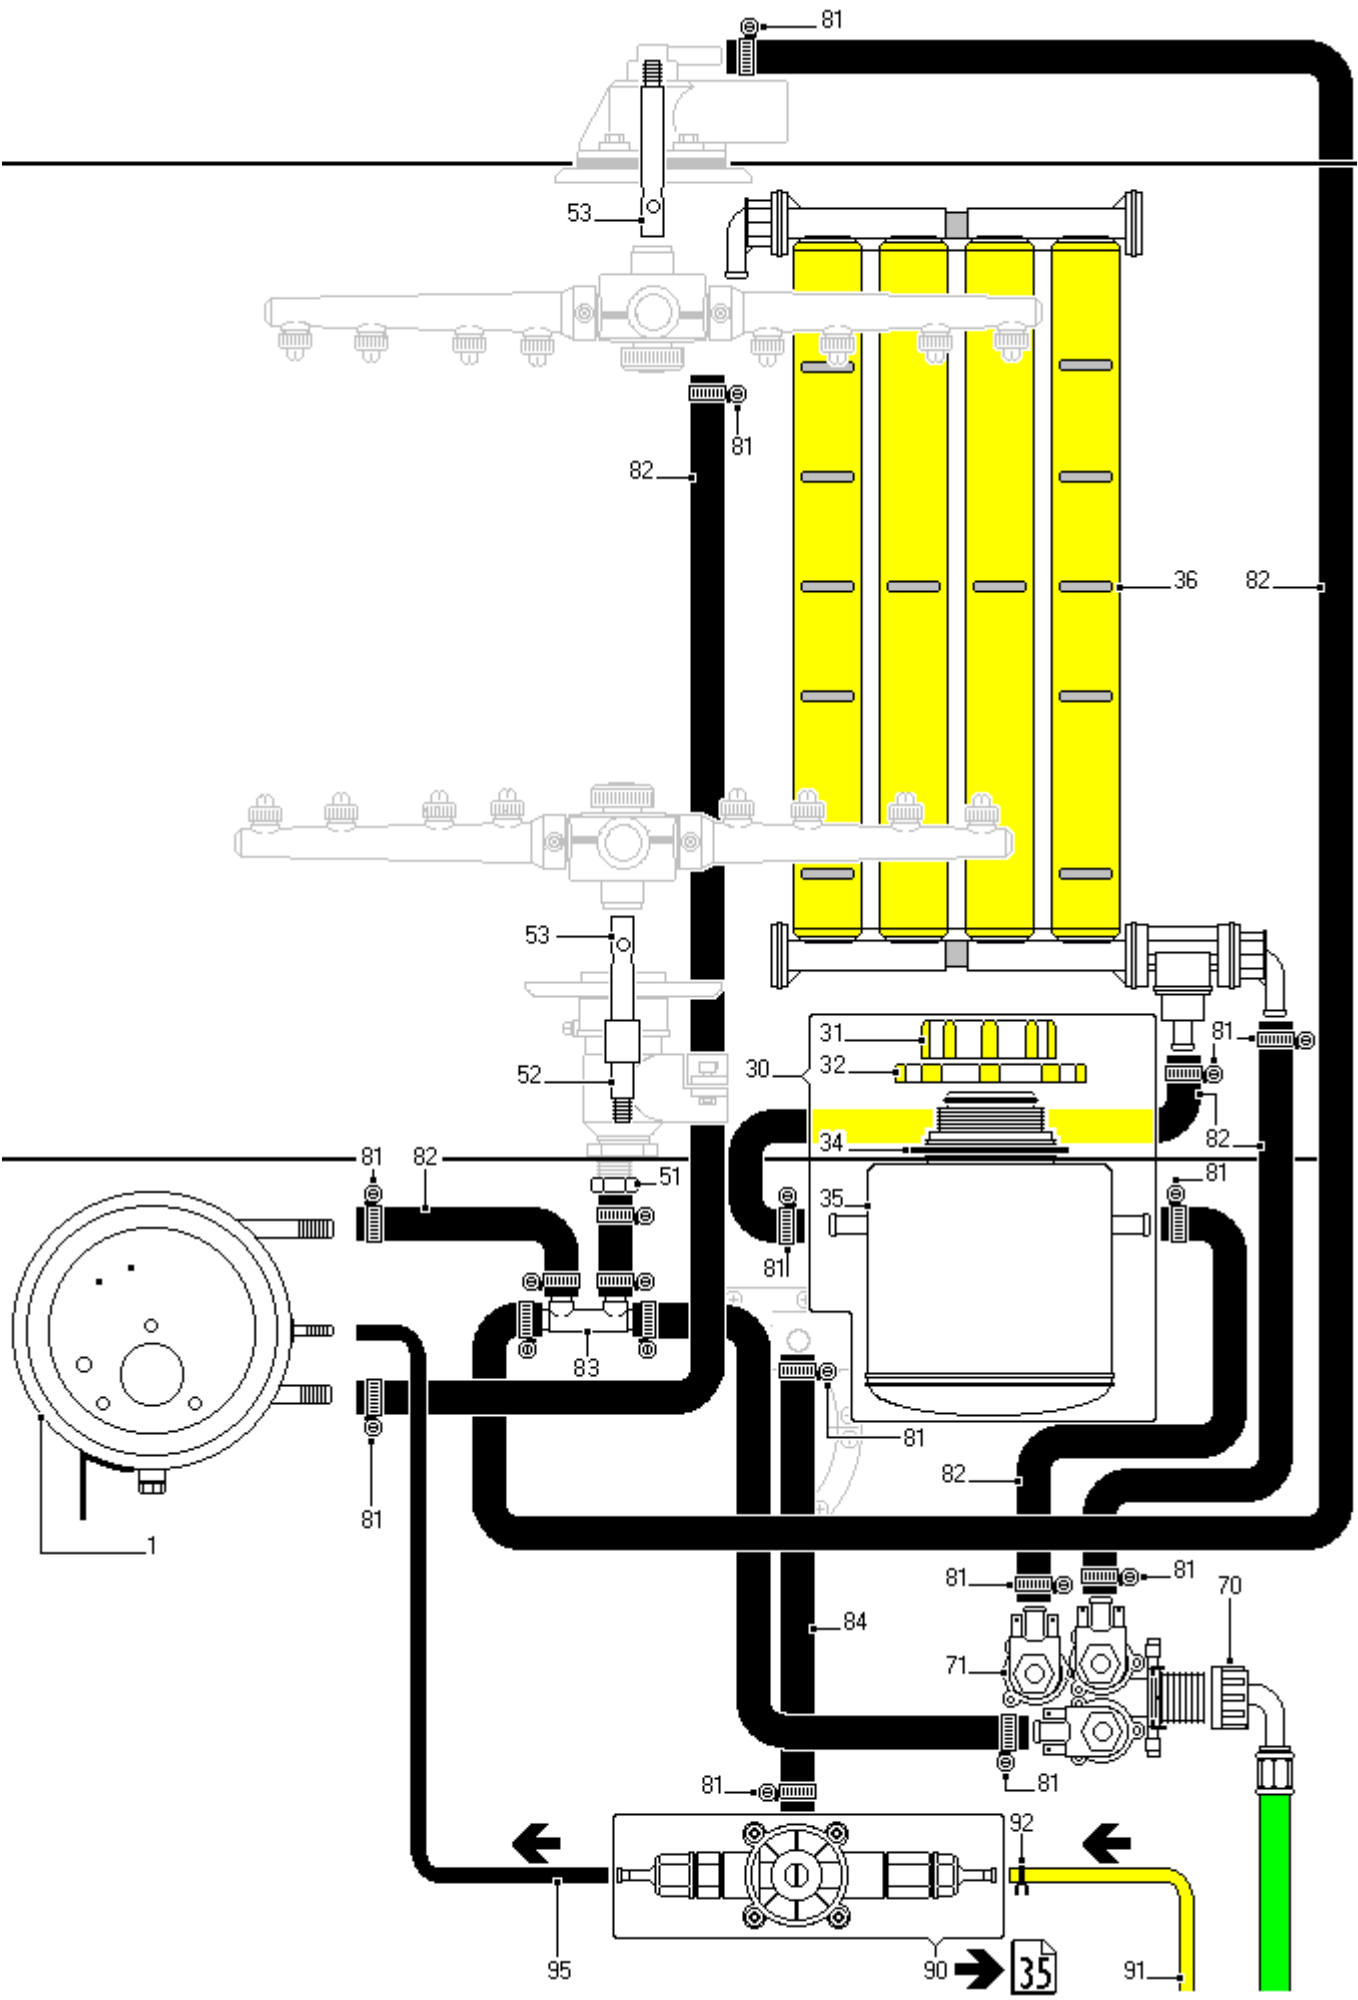

ref.	S/42	S/49	S/55	I	F	GB	
1	09BOMO42	09BOMO42	09BOMO42	GR.BOILER MONOFASE	ENS.SURCHAUFF.MONO	RINSE TANK ASS.S/PHASE	
	09BOTR42	09BOTR42	09BOTR42	GR.BOILER TRIFASE	ENS.SURCHAUFF.TRI	RINSE TANK ASS.T/PHASE	
30	09COSALE	09COSALE	09COSALE	GR.CONTENTITORE SALE	ENSEMBLE BAC A SEL	SALT BOTTLE ASSEMBLY	
31	TACOSA	TACOSA	TACOSA	TAPPO CONTENITORE SALE	BOUCHON BAS A SEL	SALT BOTTLE STOPPER	
32	GHCOSA	GHCOSA	GHCOSA	GHIERA CONTENITORE SALE	FIXATION BAC A SEL	SALT BOTTLE FIXING NUT	
34	GUCOSA	GUCOSA	GUCOSA	GUARNIZIONE CONTEN.SALE	JOINT BAC A SEL	SALT BOTTLE SEAL	
35	COSALE	COSALE	COSALE	CONTENITORE SALE	BAC A SEL	SALT BOTTLE	
36	CORESI	CORESI	CORESI	CONTENITORE RESINE	ADOUCCISSEUR	WATER SOFTENER JACKET	
51	DAOT038	DAOT038	DAOT038	DADO - 3/8"	ECROU	NUT	
52	PRPE30	PRPE30	PRPE30	PROLUNGA PERNO RISC.	EXTENSION ARBRE RINÇAGE	RINSE SHAFT EXTENSION	
53	PEIN30	PEIN30	PEIN30	PERNO INOX RISCIAQUO	ARBRE RINÇAGE	RINSE SHAFT	
70	TUCAVA	TUCAVA	TUCAVA	TUBO CARICO VASCA	TUYAU DE REMPLISSAGE	FILLING HOSE	
71	ELVA3V	ELVA3V	ELVA3V	ELETTRORVALVOLA 3 VIE	ELECTROVANNE TRIPLE	3 WAY SOLENOID VALVE	
81	FATU12	FATU12	FATU12	FASCETTA 12/20	COLLIER	JUBILEE CLIP	
82	TG1117	TG1117	TG1117	TUBO GOMMA (x 1 cm.)	DURITE RINÇAGE (x 1 cm.)	RINSE HOSE (x 1 cm.)	
83	RAPL2T	RAPL2T	RAPL2T	RACCORDO A 2 T	RACCORD 2T	DOUBLE T CONNECTION	
84	TGDB30	TGDB30	TGDB30	TUBO DOSATORE	DURITE DOSEUR	RUBBER HOSE	
90	DOBRDE	DOBRDE	DOBRDE	DOSATORE BRILLANTANTE	DOSEUR BRILLANT	RINSE AID DISPENSER	
91	TUSI48	TUSI48	TUSI48	TUBO SILICONE (x 1 cm.)	TUBE SILICONE (x 1 cm.)	SILICON HOSE (x 1 cm.)	
92	FAMO46	FAMO46	FAMO46	FASCETTA A MOLLA	COLLIER RESSORT	SPRING CLIP	
95	TG0510DS	TG0510DS	TG0510DS	TUBO GOMMA (x 1 cm.)	DURITE RINÇAGE (x 1 cm.)	RINSE HOSE (x 1 cm.)