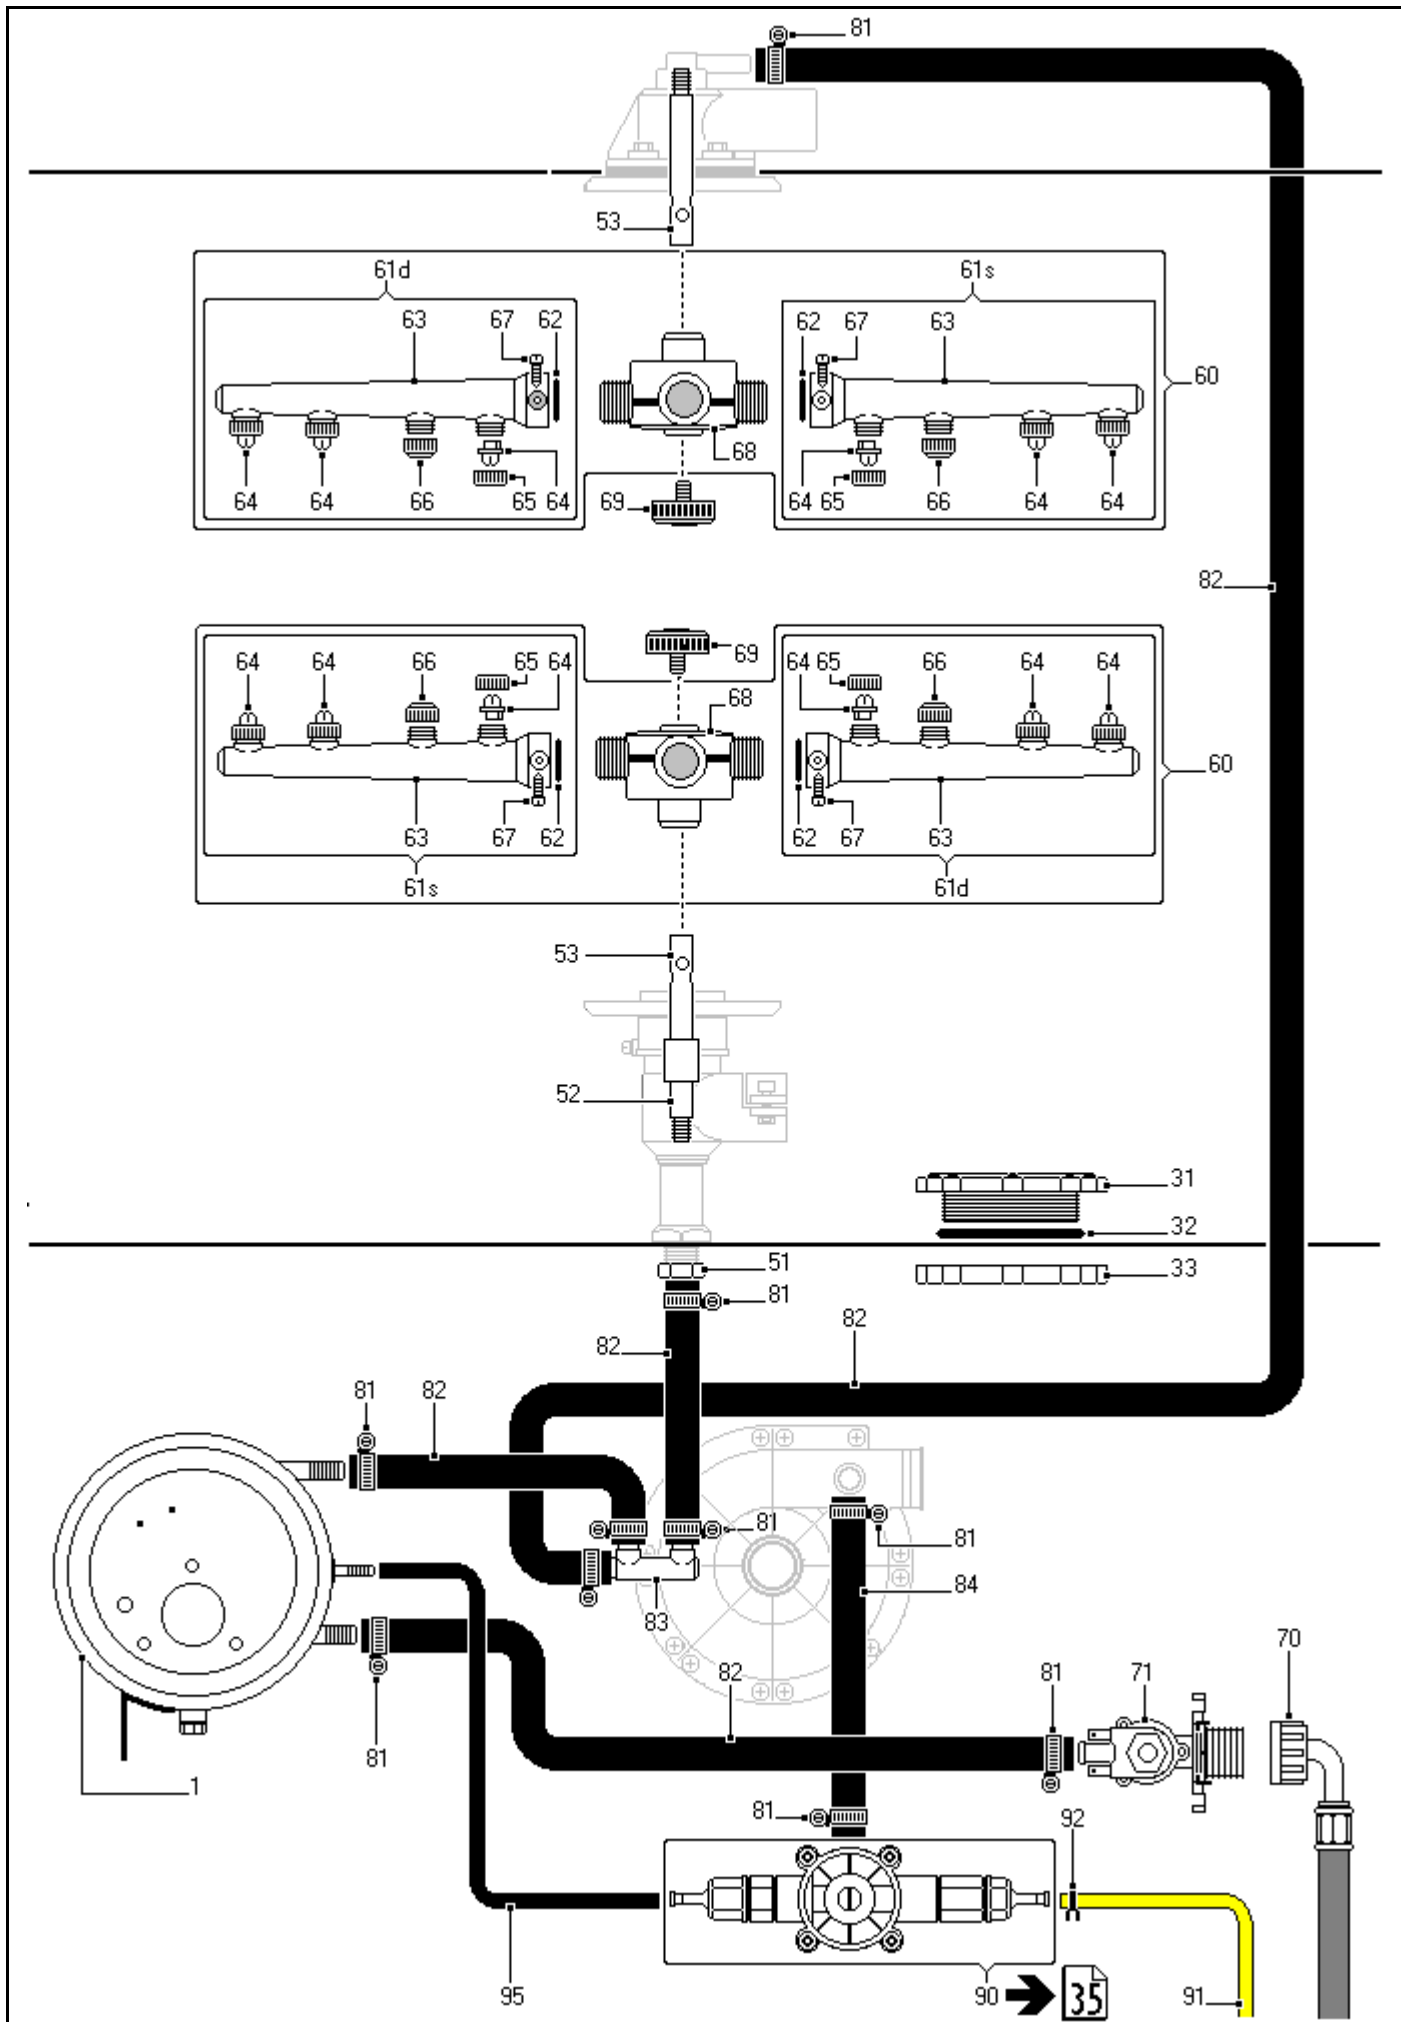

ref.	S/42	S/49	S/55	I	F	GB	
1	09BOMO42	09BOMO42	09BOMO42	GR.BOILER MONOFASE	ENS.SURCHAUFF.MONO	RINSE TANK ASS.S/PHASE	
	09BOTR42	09BOTR42	09BOTR42	GR.BOILER TRIFASE	ENS.SURCHAUFF.TRI	RINSE TANK ASS.T/PHASE	
31	TAFOSA	TAFOSA	TAFOSA	TAPPO FORO SALE	BOUCHON TROU BAC A SEL	SALT BOTTLE HOLE BLANK	
32	OR6275	OR6275	OR6275	OR	JOINT OR	O RING	
33	GHCOSA	GHCOSA	GHCOSA	GHIERA CNTENITORE SALE	FIXATION BAC A SEL	SALT BOTTLE FIXING NUT	
51	DAOT038	DAOT038	DAOT038	DADO - 3/8"	ECROU	NUT	
52	PRPE30	PRPE30	PRPE30	PROLUNGA PERNO RISC.	EXTENSION ARBRE RINÇAGE	RINSE SHAFT EXTENSION	
53	PEIN30	PEIN30	PEIN30	PERNO INOX RISCIAQUO	ARBRE RINÇAGE	RINSE SHAFT	
60	09GILR40	09GILR40	09GILR40	GR.GIRANTE LAV/RISC.	ENS.BRAS LAV/RINÇAGE	WASH/RINSE ARM ASS.	
61d	09ARID40	09ARID40	09ARID40	GR.ASTA RISC.-DESTRO	ENS.BRAS RINÇ.-DROITE	RINSE ARM ASS.-RIGHT	
61s	09ARIS40	09ARIS40	09ARIS40	GR.ASTA RISC.-SINISTRO	ENS.BRAS RINÇ.-GAUCHE	RINSE ARM ASS.-LEFT	
62	OR118	OR118	OR118	OR	JOINT OR	O RING	
63	ASRI42	ASRI42	ASRI42	ASTA DI RISCIAQUO	BRAS DE RINÇAGE	RINSE ARM	
64	GERIFS	GERIFS	GERIFS	GETTO DI RISCIAQUO	JET DE RINÇAGE	RINSE JET	
65	GHGERI	GHGERI	GHGERI	GHIERA GETTO RISC.	FIXATION JET RINÇAGE	RINSE JET FIXING RING	
66	TAGERI	TAGERI	TAGERI	TAPPO GETTO RISC.	BOUCHON JET RINÇAGE	RINSE JET STOPPER	
67	VIAF2916	VIAF2916	VIAF2916	VITE AUTOFILETTANTE	VIS	SCREW	
68	MOGIFS	MOGIFS	MOGIFS	MOZZO GIRANTE	CENTRE LAVAGE/RINÇAGE	WASH/RINSE CENTER	
69	NOFIMO	NOFIMO	NOFIMO	NOTTOLINO DI FISSAGGIO	ECROU DE FIXATION	FIXING NUT	
70	TUCAVA	TUCAVA	TUCAVA	TUBO CARICO VASCA	TUYAU DE REMPLISSAGE	FILLING HOSE	
71	ELVA2V	ELVA2V	ELVA2V	ELETTRORVALVOLA 2 VIE	ELECTROVANNE DOUBLE	2 WAY SOLENOID VALVE	
81	FATU12	FATU12	FATU12	FASCETTA 12/20	COLLIER	JUBILEE CLIP	
82	TG1117	TG1117	TG1117	TUBO GOMMA (x 1 cm.)	DURITE RINÇAGE (x 1 cm.)	RINSE HOSE (x 1 cm.)	
83	RAPL2T	RAPL2T	RAPL2T	RACCORDO A 2 T	RACCORD 2T	DOUBLE T CONNECTION	
84	TGDB30	TGDB30	TGDB30	TUBO DOSATORE	DURITE DOSEUR	RUBBER HOSE	
90	DOBRDE	DOBRDE	DOBRDE	DOSATORE BRILLANTANTE	DOSEUR BRILLANT	RINSE AID DISPENSER	
91	TUSI48	TUSI48	TUSI48	TUBO SILICONE (x 1 cm.)	TUBE SILICONE (x 1 cm.)	SILICON HOSE (x 1 cm.)	
92	FAMO46	FAMO46	FAMO46	FASCETTA A MOLLA	COLLIER RESSORT	SPRING CLIP	
95	TG0510DS	TG0510DS	TG0510DS	TUBO GOMMA (x 1 cm.)	DURITE RINÇAGE (x 1 cm.)	RINSE HOSE (x 1 cm.)