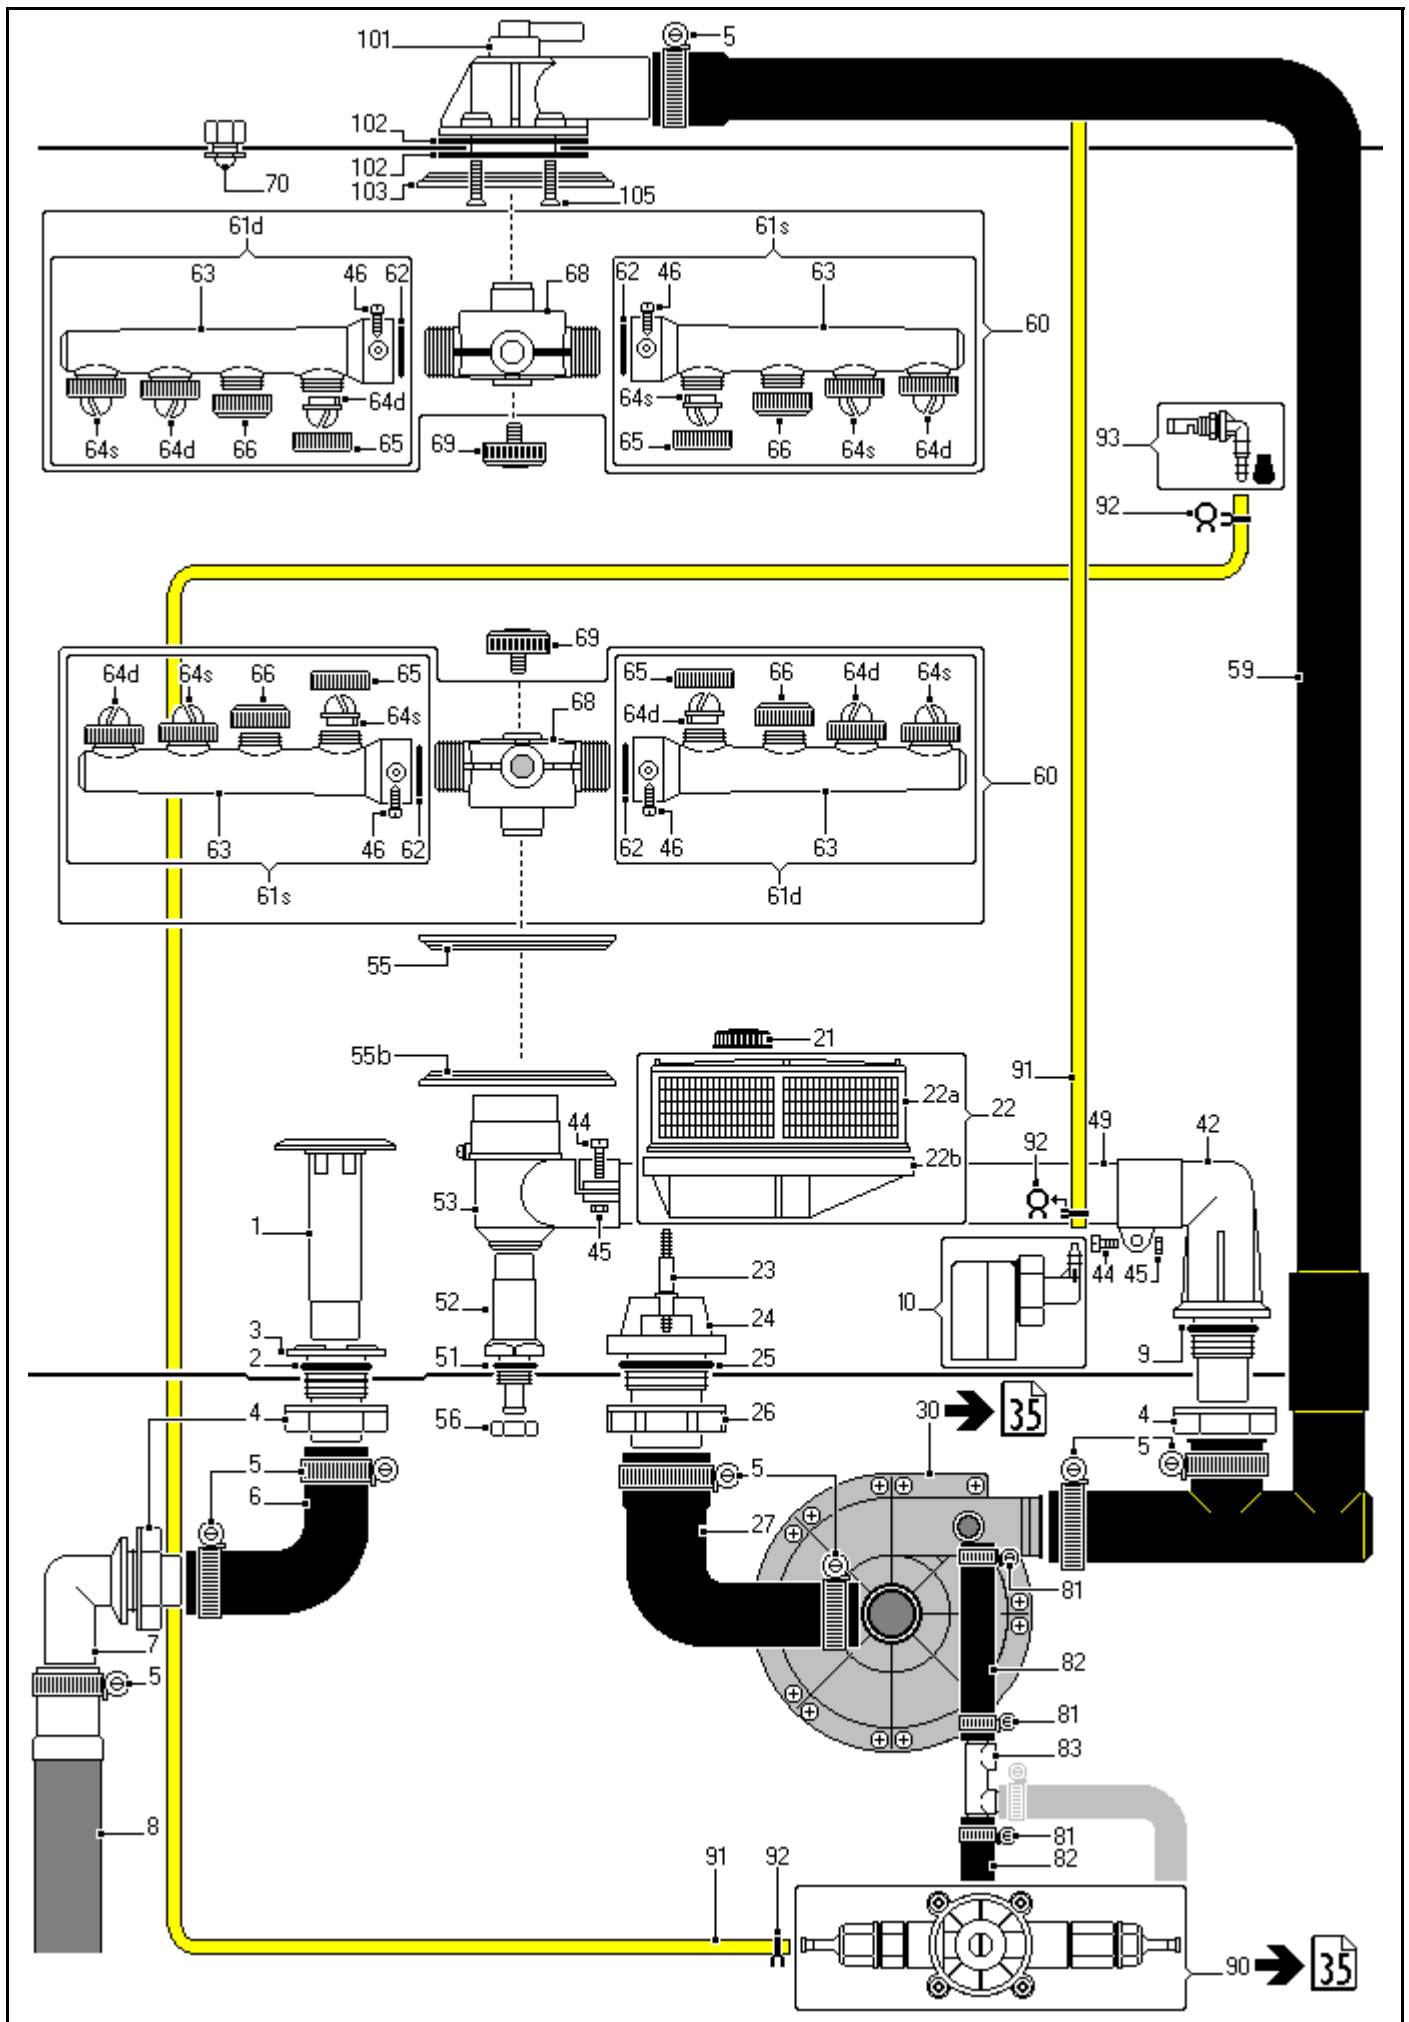

ref.			S/60	I	F	GB	
1			TPCO60	TROPPOPIENO	TROP-PLEIN	OVERFLOW PIPE	
2			OR3168	OR	JOINT OR	O RING	
3			PISC30	PILETTA DI SCARICO	BONDE DE VIDANGE	DRAIN OUTLET	
4			DAPL114	DADO IN PLASTICA - 1"1/4	ECROU	FIXING NUT	
5			FATU40	FASCETTA - 40/60	COLLIER	JUBILEE CLIP	
7			TUSC30	TUBO DI SCARICO	TUBE DE VIDANGE	DRAIN PIPE	
8			FATU30	FASCETTA - 30/40	COLLIER	JUBILEE CLIP	
9			OR3181	OR	OR	OR	
10			09GAAR60	GRUPPO GABBIA ARIA	ENS.CHAMBRE COMPR.	AIR TRAP ASSEMBLY	
21			NOFIFI	NOTTOLINO FILTRO	ECROU FIXATION FILTRE	FILTER FIXING NUT	
22			09FIPL60	GR. FILTRO IN PLASTICA	ENS. FILTRE PLASTIQUE	PLASTIC FILTER ASSEMBLY	
22a			FIPL60	FILTRO IN PLASTICA	FILTRE PLASTIQUE	PLASTIC FILTER	
22b			BAFI60	BASE FILTRO	BASE FILTRE	FILTER BASE	
23			ASFI60	ASTINA FILTRO	AXE DE FILTRE	FILTER ROD	
24			PIAS30	PILETTA ASPIRAZIONE	EMBASE DE FILTRE	FILTER SUPPORT	
25			OR3187	OR	JOINT OR	O RING	
26			DAPL112	DADO - 1"1/2	ECROU	FIXING NUT	
27			MAAS30	MANICOTTO ASPIRAZIONE	DURITE ASPIRATION	WASH PUMP HOSE	
30			EPIM100A	POMPA HP 1,00-220-50Hz	POMPE HP 1,00-220-50Hz	PUMP HP 1,00-220-50Hz	
			EPIM1006A	POMPA HP 1,00-220-60Hz	POMPE HP 1,00-220-60Hz	PUMP HP 1,00-220-60Hz	
31			EPIM100T	POMPA HP 1,00-220-50Hz	POMPE HP 1,00-220-50Hz	PUMP HP 1,00-220-50Hz	
			EPIM1006T	POMPA HP 1,00-220-60Hz	POMPE HP 1,00-220-60Hz	PUMP HP 1,00-220-60Hz	
42			PIEN60	PILETTA DI ENTRATA	SUPPORT	SUPPORT	
44			VIEI516	VITE	VIS	SCREW	
45			DAMEM05	DADO	ECROU	NUT	
46			VIAF2916	VITE AUTOFILETTANTE	VIS	SCREW	
47			GOEN30	GOMITO ENTRATA	COUDE LAV/RIN.INFER.	ELBOW	
49			TUIN40	TUBO INOX LAV.INFER.	TUBE INOX LAVAGE INFER.	S/S TUBE - LOWER WASH	
50			TUPIEN	TUBO PILETTA ENTRATA	RACCORD	CONNECTION	
51			OR122	OR	JOINT OR	O RING	
52			SURI60	SUPPORTO RISCIAQUO	TIGE RINÇAGE	RINSE SUPPORT	
53			SULRI30	SUPPORTO LAV/RISC.	COUDE LAV/RIN.INFER.	LOWER WASH/RINSE ELBOW	
55			GHLAIN	GHIERA LAV.INFERIORE	DEVIATEUR LAVAGE INFER.	LOWER WASH DEVIATOR	
56			DAOT038	DADO - 3/8"	ECROU	NUT	
59			MAMAR4	MANICOTTO MANDATA	DURITE LAVAGE	WASH RUBBER HOSE	
60			09GILR60	GR.GIRANTE LAV/RISC.	ENS.BRAS LAV/RINÇAGE	WASH/RINSE ARM ASS.	
61d			09ALDX60	GR.ASTA LAV. - DESTRO	ENS.BRAS LAV.-DROITE	WASH ARM ASS. - RIGHT	
61s			09ALSX60	GR.ASTA LAV.-SINISTRO	ENS.BRAS LAV.-GAUCHE	WASH ARM ASS. - LEFT	
62			OR 124	OR	JOINT OR	O RING	
63			ASLA40	ASTA DI LAVAGGIO	BRAS DE LAVAGE	WASH ARM	
64d			GELALD	GETTO LAVAGGIO-DESTRO	JET LAVAGE-DROITE	WASH JET - RIGHT	
64s			GELALS	GETTO LAVAGGIO-SINISTRO	JET LAVAGE-GAUCHE	WASH JET - LEFT	
65			GHGELA	GHIERA GETTO LAVAGGIO	FIXATION JET LAVAGE	WASH JET FIXING RING	
66			TAGELA	TAPPO GETTO LAVAGGIO	BOUCHON JET LAVAGE	WASH JET BLANK	
68			MOGIFS	MOZZO GIRANTE	CENTRE LAVAGE/RINÇAGE	WASH/RINSE CENTER	
69			NOFIMO	NOTTOLINO DI FISSAGGIO	ECROU DE FIXATION	FIXING NUT	
70			09SCPOCO	GRUPPO SCROCCHETTO	ENS.LOQUET PORTE	DOOR CATCHER ASS.	
81			FATU12	FASCETTA 12/20	COLLIER	JUBILEE CLIP	
82			TG1117	TUBO GOMMA (x l cm.)	DURITE RINÇAGE (x l cm.)	RINSE HOSE (x l cm.)	
83			RAPL1T	RACCORDO A T	RACCORD A T	T CONNECTION	
90			DOBRDE	DOSATORE BRILLANTANTE	DOSEUR BRILLANT	RINSE/ID DISPENSER	
91			TUSI48	TUBO SILICONE (x l cm.)	TUBE SILICONE (x l cm.)	SILICON HOSE (x l cm.)	
92			FAMO46	FASCETTA A MOLLA	COLLIER RESSORT	SPRING CLIP	
93			09INDEVA	INIETTORE DTERSIVO	INJECTEUR DETERGENT	DETERGENT INJECTOR	
101			SULRSU	SUPPORTO LAV/RISC.SUPER.	SUPPORT LAV/RINÇ.SUPER.	TOP WASH/RINSE SUPPORT	
102			GUSULQ	GUARNIZIONE SUGHERO	JOINT BOUCHON	CORK SEAL	
103			GHLASU	GHIERA LAVAGGIO SUPERIORE	DEVIATEUR LAVAGE SUPER.	TOP WASH DEVIATOR	
105			VIEI620	VITE ESAGONO INCASSATO	VIS	SCREW	
106			MALS60	MANICOTTO LAV.SUPER.	DURITE LAV.SUPERIEUR	TOP WASH RUBBER HOSE	
108			MAMAS6	MANICOTTO MANDATA	DURITE LAVAGE	WASH RUBBER HOSE	
109			MAAS60	MANICOTTO ASPIRAZIONE	DURITE ASPIRATION	WASH PUMP HOSE