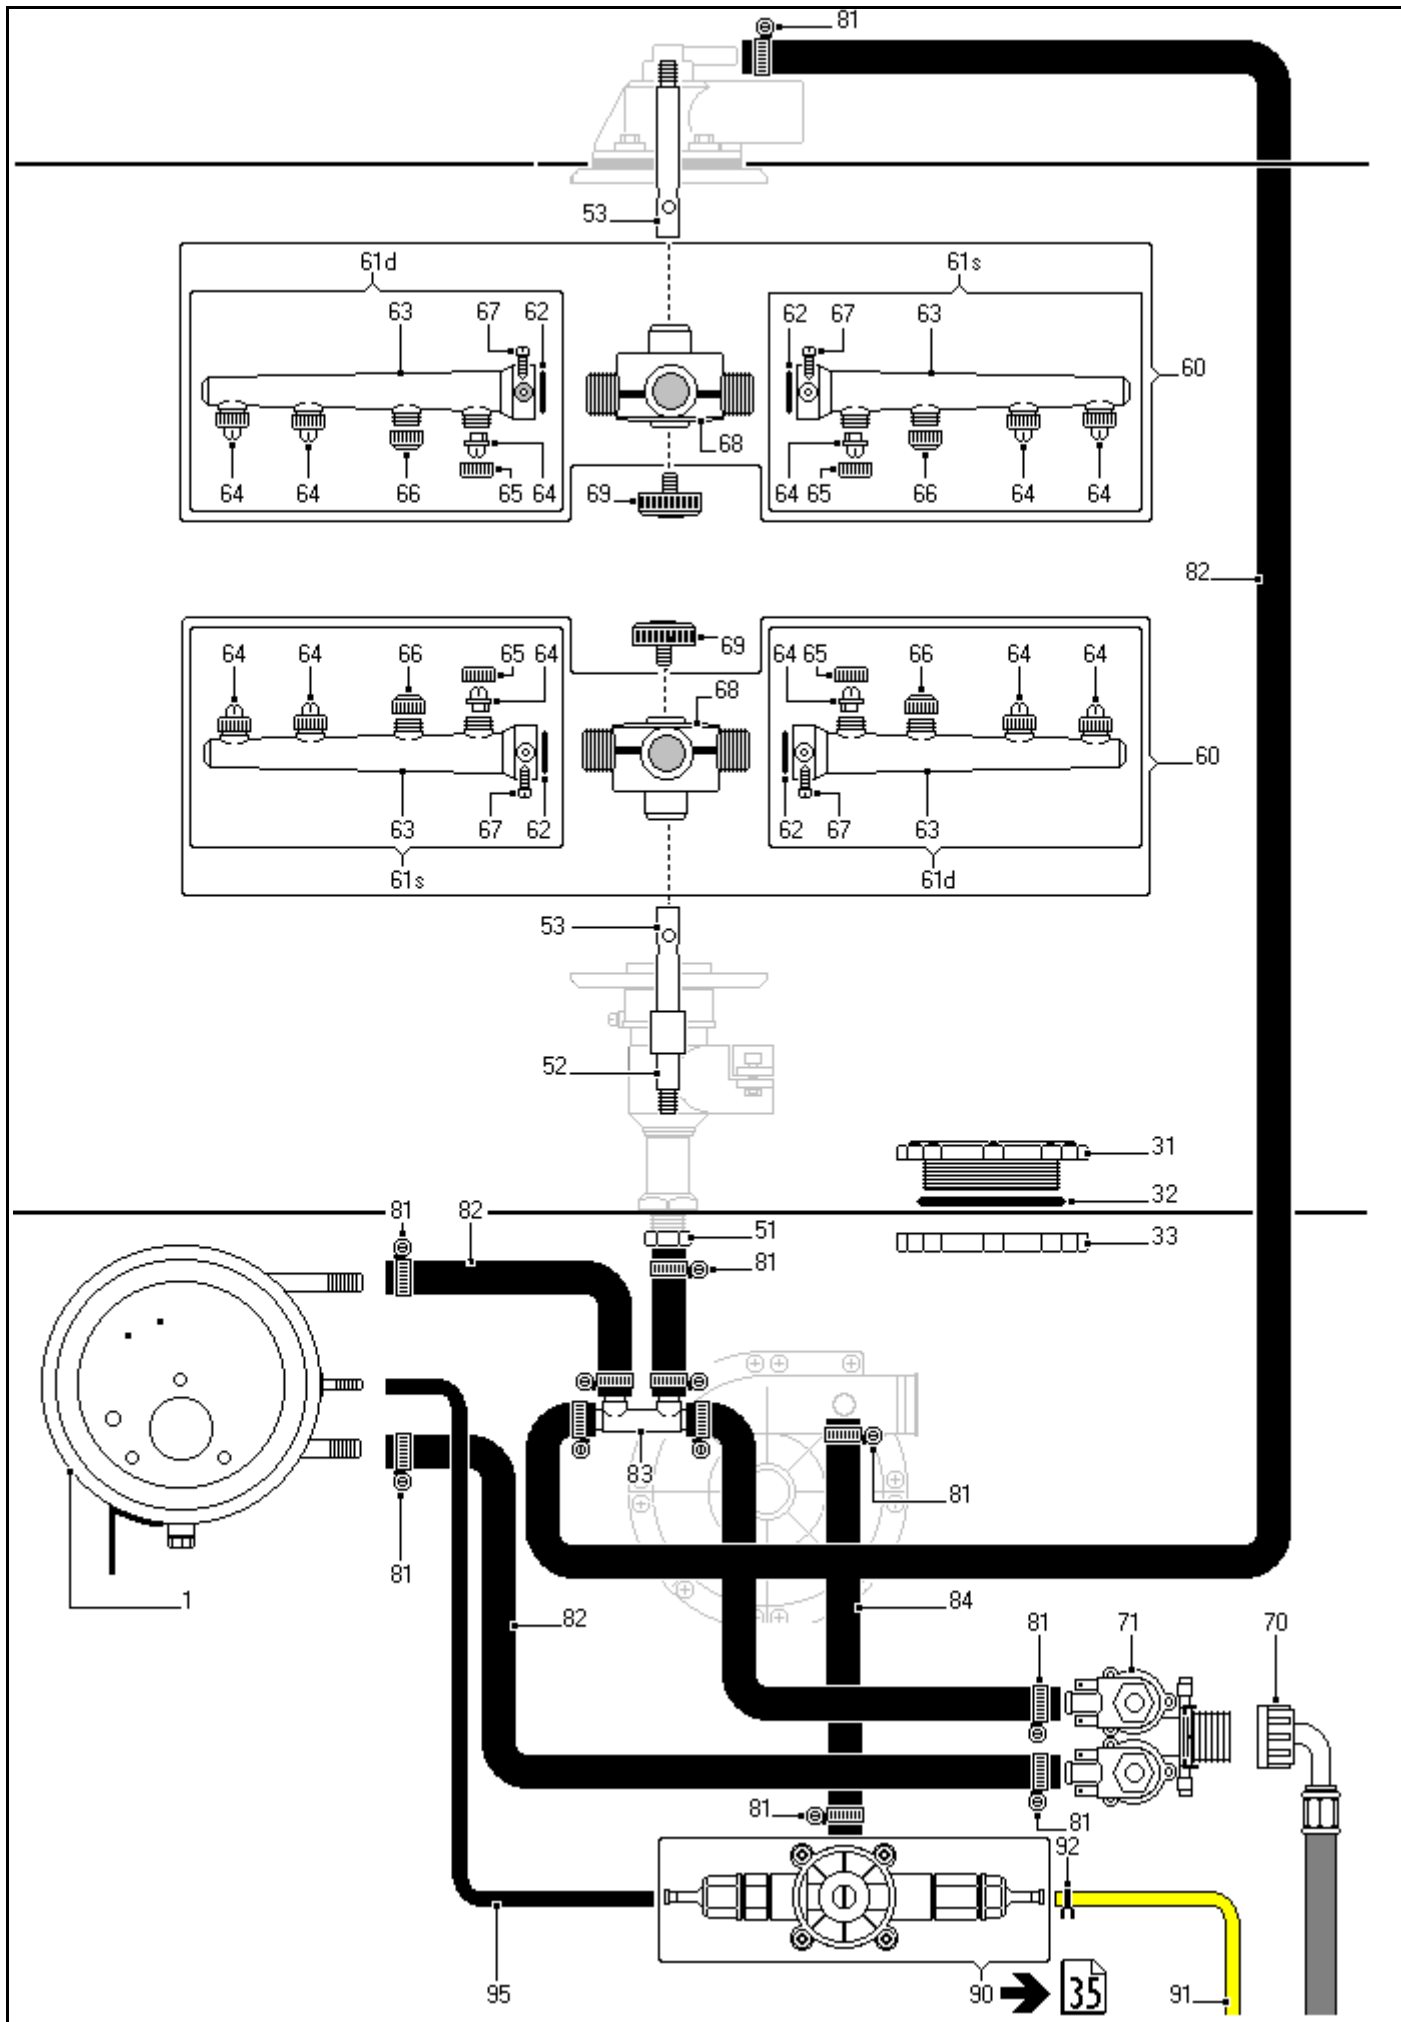

ref.			S/60	I	F	GB	
1			09BOTR60	GR.BOILER TRIFASE	ENS.SURCHAUFF.TRI	RINSE TANK ASS.T/PHASE	
31			TAFOSA	TAPPO FORO SALE	BOUCHON TROU BAC A SEL	SALT BOTTLE HOLE BLANK	
32			OR6275	OR	JOINT OR	O RING	
33			GHCOSA	GHIERA CNTENITORE SALE	FIXATION BAC A SEL	SALT BOTTLE FIXING NUT	
51			DAOT038	DADO - 3/8"	ECROU	NUT	
52			PRPE30	PROLUNGA PERNO RISC.	EXTENSION ARBRE RINÇAGE	RINSE SHAFT EXTENSION	
53			PEIN30	PERNO INOX RISCIAQUO	ARBRE RINÇAGE	RINSE SHAFT	
60			09GILR60	GR.GIRANTE LAV/RISC.	ENS.BRAS LAV/RINÇAGE	WASH/RINSE ARM ASS.	
61d			09ARID40	GR.ASTA RISC.-DESTRO	ENS.BRAS RINÇ.-DROITE	RINSE ARM ASS.-RIGHT	
61s			09ARIS40	GR.ASTA RISC.-SINISTRO	ENS.BRAS RINÇ.-GAUCHE	RINSE ARM ASS.-LEFT	
62			OR118	OR	JOINT OR	O RING	
63			ASRI42	ASTA DI RISCIAQUO	BRAS DE RINÇAGE	RINSE ARM	
64			GERIFS	GETTO DI RISCIAQUO	JET DE RINÇAGE	RINSE JET	
65			GHGERI	GHIERA GETTO RISC.	FIXATION JET RINÇAGE	RINSE JET FIXING RING	
66			TAGERI	TAPPO GETTO RISC.	BOUCHON JET RINÇAGE	RINSE JET STOPPER	
67			VIAF2916	VITE AUTOFILETTANTE	VIS	SCREW	
68			MOGIFS	MOZZO GIRANTE	CENTRE LAVAGE/RINÇAGE	WASH/RINSE CENTER	
69			NOFIMO	NOTTOLINO DI FISSAGGIO	ECROU DE FIXATION	FIXING NUT	
70			TUCAVA	TUBO CARICO VASCA	TUYAU DE REMPLISSAGE	FILLING HOSE	
71			ELVA2V	ELETTROVALVOLA 2 VIE	ELECTROVANNE DOUBLE	2 WAY SOLENOID VALVE	
81			FATU12	FASCETTA 12/20	COLLIER	JUBILEE CLIP	
82			TG1117	TUBO GOMMA (x 1 cm.)	DURITE RINÇAGE (x 1 cm.)	RINSE HOSE (x 1 cm.)	
83			RAPL2T	RACCORDO A 2 T	RACCORD 2T	DOUBLE T CONNECTION	
89			TUEVBO60	TUBO E/V-BOILER	DURITE E/VANNE-SUCHAUFF.	HOSE SOL/VALVE-RINSE TANK	
90			DOBRDE	DOSATORE BRILLANTANTE	DOSEUR BRILLANT	RINSE AID DISPENSER	
91			TUSI48	TUBO SILICONE (x 1 cm.)	TUBE SILICONE (x 1 cm.)	SILICON HOSE (x 1 cm.)	
92			FAMO46	FASCETTA A MOLLA	COLLIER RESSORT	SPRING CLIP	
95			TG0510DS	TUBO GOMMA (x 1 cm.)	DURITE RINÇAGE (x 1 cm.)	RINSE HOSE (x 1 cm.)