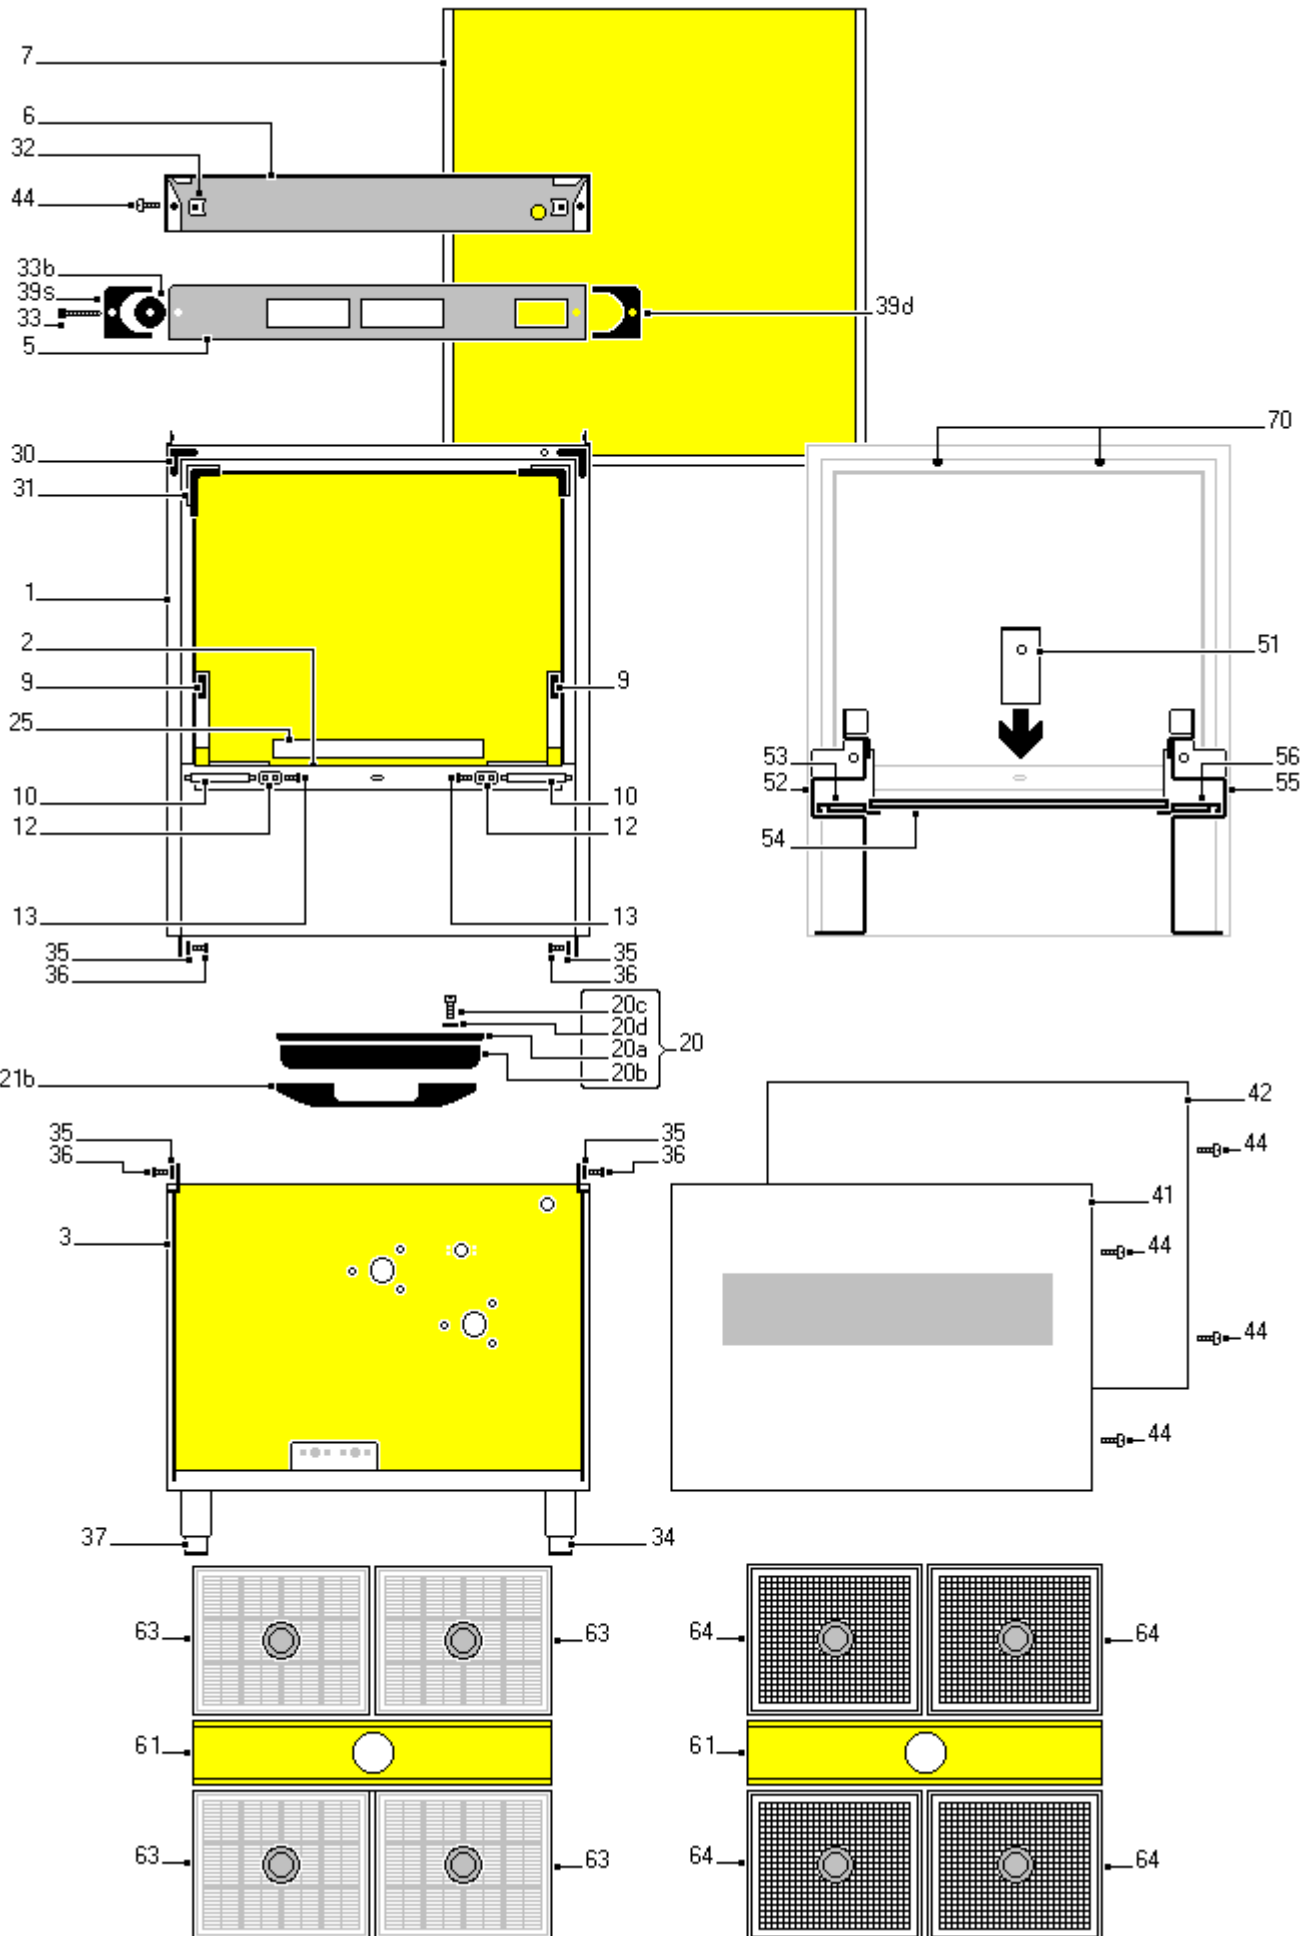

ref.	S/41	S/42	S/49	S/55	I	F	GB
1	09TPCO42	09TPCO42	09TPCO42	09TPCO42	GRUPPO TROPPOPIENO	ENSEMBLE TROP-PLEIN	OVERFLOW PIPE ASS.
2	OR3168	OR3168	OR3168	OR3168	OR	JOINT OR	O RING
3	PISC30	PISC30	PISC30	PISC30	PILETTA DI SCARICO	BONDE DE VIDANGE	DRAIN OUTLET
4	DAPL114	DAPL114	DAPL114	DAPL114	DADO IN PLASTICA - 1"1/4	ECROU	FIXING NUT
5	FATU40	FATU40	FATU40	FATU40	FASCETTA - 40/60	COLLIER	JUBILEE CLIP
6	MASC42	MASC42	MASC42	MASC42	MANICOTTO DI SCARICO	DURITE VIDANGE	DRAIN HOSE
7	GOSC30	GOSC30	GOSC30	GOSC30	GOMITO DI SCARICO	COUDE VIDANGE	DRAIN ELBOW
8	TUSC30	TUSC30	TUSC30	TUSC30	TUBO DI SCARICO	TUBE DE VIDANGE	DRAIN PIPE
9	OR3181	OR3181	OR3181	OR3181	OR	OR	OR
10	09GAARIA	09GAARIA	09GAARIA	09GAARIA	GRUPPO GABBIA ARIA	ENS.CHAMBRE COMPR.	AIR TRAP ASSEMBLY
21	NOFIFI	NOFIFI	NOFIFI	NOFIFI	NOTTOLINO FILTRO	ECROU FIXATION FILTRE	FILTER FIXING NUT
22	09FIPL60	09FIPL60	09FIPL60	09FIPL60	GR. FILTRO IN PLASTICA	ENS. FILTRE PLASTIQUE	PLASTIC FILTER ASSEMBLY
22a	FIPL60	FIPL60	FIPL60	FIPL60	FILTRO IN PLASTICA	FILTRE PLASTIQUE	PLASTIC FILTER
22b	BAFI60	BAFI60	BAFI60	BAFI60	BASE FILTRO	BASE FILTRE	FILTER BASE
23	ASFI60	ASFI60	ASFI60	ASFI60	ASTINA FILTRO	AXE DE FILTRE	FILTER ROD
24	PIAS30	PIAS30	PIAS30	PIAS30	PILETTA ASPIRAZIONE	EMBASE DE FILTRE	FILTER SUPPORT
25	OR3187	OR3187	OR3187	OR3187	OR	JOINT OR	O RING
26	DAPL112	DAPL112	DAPL112	DAPL112	DADO - 1"1/2	ECROU	FIXING NUT
27	MAAS42	MAAS42	MAAS42	MAAS42	MANICOTTO ASPIRAZIONE	DURITE ASPIRATION	WASH PUMP HOSE
30	EPIM100A	EPIM100A	EPIM100A	EPIM100A	POMPA HP 1,00-220-50Hz	POMPE HP 1,00-220-50Hz	PUMP HP 1,00-220-50Hz
	EPIM1006A	EPIM106A	EPIM106A	EPIM106A	POMPA HP 1,00-220-60Hz	POMPE HP 1,00-220-60Hz	PUMP HP 1,00-220-60Hz
42	PIEN42	PIEN42	PIEN42	PIEN42	PILETTA DI ENTRATA	SUPPORT	SUPPORT
44	VIEI516	VIEI516	VIEI516	VIEI516	VITE	VIS	SCREW
45	DAMEM05	DAMEM05	DAMEM05	DAMEM05	DADO	ECROU	NUT
46	VIAF2916	VIAF2916	VIAF2916	VIAF2916	VITE	VIS	SCREW
49	TUIN40	TUIN40	TUIN40	TUIN40	TUBO INOX LAV.INFER.	TUBE INOX LAVAGE INFER.	S/S TUBE - LOWER WASH
51	OR122	OR122	OR122	OR122	OR	JOINT OR	O RING
52	SURI42	SURI42	SURI42	SURI42	SUPPORTO RISCIAQUO	TIGE RINÇAGE	RINSE SUPPORT
53	SULRI30	SULRI30	SULRI30	SULRI30	SUPPORTO LAV/RISC.	COUDE LAV/RIN.INFER.	LOWER WASH/RINSE ELBOW
55	GHLAIN	GHLAIN	GHLAIN	GHLAIN	GHIERA LAV.INFERIORE	DEVIATEUR LAVAGE INFER.	LOWER WASH DEVIATOR
55b		GHLA4204	GHLA4204		SUPPORTO CENTRALE FILTRI	SUPPORT CENTRAL FILTRES	CENTRAL FILTER SUPPORT
56	DAOT038	DAOT038	DAOT038	DAOT038	DADO - 3/8"	ECROU	NUT
59	MAMA2US4	MAMA2US4	MAMA2US4	MAMA2US4	MANICOTTO MANDATA	DURITE LAVAGE	WASH RUBBER HOSE
60	09GILR40	09GILR40	09GILR40	09GILR40	GR.GIRANTE LAV/RISC.	ENS.BRAS LAV/RINÇAGE	WASH/RINSE ARM ASS.
61d	09ALDX40	09ALDX40	09ALDX40	09ALDX40	GR.ASTA LAV. - DESTRO	ENS.BRAS LAV.-DROITE	WASH ARM ASS. - RIGHT
61s	09ALSX40	09ALSX40	09ALSX40	09ALSX40	GR.ASTA LAV.-SINISTRO	ENS.BRAS LAV.-GAUCHE	WASH ARM ASS. - LEFT
62	OR124	OR124	OR124	OR124	OR	JOINT OR	O RING
63	ASLA40	ASLA40	ASLA40	ASLA40	ASTA DI LAVAGGIO	BRAS DE LAVAGE	WASH ARM
64d	GELASD	GELASD	GELASD	GELASD	GETTO LAVAGGIO-DESTRO	JET LAVAGE-DROITE	WASH JET - RIGHT
64s	GELASS	GELASS	GELASS	GELASS	GETTO LAVAGGIO-SINISTRO	JET LAVAGE-GAUCHE	WASH JET - LEFT
65	GHGELA	GHGELA	GHGELA	GHGELA	GHIERA GETTO LAVAGGIO	FIXATION JET LAVAGE	WASH JET FIXING RING
66	TAGELA	TAGELA	TAGELA	TAGELA	TAPPO GETTO LAVAGGIO	BOUCHON JET LAVAGE	WASH JET BLANK
68	MOGIFS	MOGIFS	MOGIFS	MOGIFS	MOZZO GIRANTE	CENTRELAVAGE/RINÇAGE	WASH/RINSE CENTER
69	NOFIMO	NOFIMO	NOFIMO	NOFIMO	NOTTOLINO DI FISSAGGIO	ECROU DE FIXATION	FIXING NUT
70	09SCPOCO	09SCPOCO	09SCPOCO	09SCPOCO	GRUPPO SCROCCHETTO	ENS.LOQUET PORTE	DOOR CATCHER ASS.
81	FATU12	FATU12	FATU12	FATU12	FASCETTA 12/20	COLLIER	JUBILEE CLIP
82	TG1117	TG1117	TG1117	TG1117	TUBO GOMMA (x l cm.)	DURITE RINÇAGE (x l cm.)	RINSE HOSE (x l cm.)
83	RAPL1T	RAPL1T	RAPL1T	RAPL1T	RACCORDO A T	RACCORD A T	T CONNECTION
90	DOBRDE	DOBRDE	DOBRDE	DOBRDE	DOSATORE BRILLANTANTE	DOSEUR BRILLANT	RINSE/ID DISPENSER
91	TUSI48	TUSI48	TUSI48	TUSI48	TUBO SILICONE (x l cm.)	TUBE SILICONE (x l cm.)	SILICON HOSE (x l cm.)
92	FAMO46	FAMO46	FAMO46	FAMO46	FASCETTA A MOLLA	COLLIER RESSORT	SPRING CLIP
93	09INDEVA	09INDEVA	09INDEVA	09INDEVA	INIETTORE DTERSIVO	INJECTEUR DETERGENT	DETERGENT INJECTOR
101	SULRSU	SULRSU	SULRSU	SULRSU	SUPPORTO LAV/RISC.SUPER.	SUPPORT LAV/RINÇ.SUPER.	TOP WASH/RINSE SUPPORT
102	GUSULQ	GUSULQ	GUSULQ	GUSULQ	GUARNIZIONE SUGHERO	JOINT BOUCHON	CORK SEAL
103	GHLASU	GHLASU	GHLASU	GHLASU	GHIERA LAVAGGIO SUPERIORE	DEVIATEUR LAVAGE SUPER.	TOP WASH DEVIATOR
105	VIEI620	VIEI620	VIEI620	VIEI620	VITE ESAGONO INCASSATO	VIS	SCREW